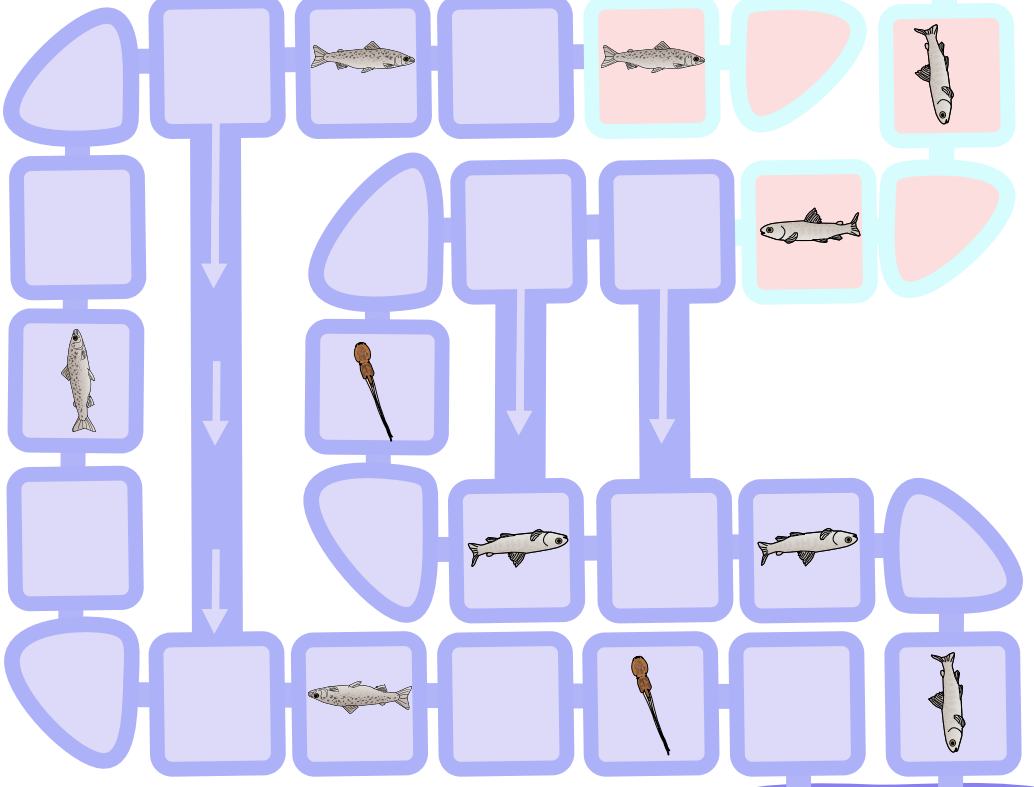

FISKETRAPPEN

INNSJØEN

ELVEN

Spørsmål? Kontakt Cecilie Iden Nilsen
ceni@norcerearch.no

FJORDEN

HAVET

START

MÅL